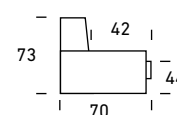

CIRCO

ACOMODEL

CIRCO

* Las medidas pueden variar ± 5 cm.
 * Les mesures peuvent varier ± 5 cm.
 * The measures might change ± 5 cm.

Medidas Mesures Measures	Ref.	Descripción Description Description	Asiento Assise Seat	Nova 0	Nova 1	Nova 2	Nova 3	Nova 4	T. Cliente Tissu client Fabric client	Piel Cuir Leather	Metr. Tela Met. Tissu Fabric Met.	Metr. Piel Met. Cuir Leath. Met.	Cúbico Cubique Cubic	Peso Poids Weight
	SI	Sillón (75 cm.) fijo Fauteuil (75 cm) fixe Armchair (75 cm) fixed	51	113	120	127	135	137	106	225	3,10	7,15	0,28	16,5
	2F	Sofá 2 pl. (126 cm.) fijo Canapé 2 places (126 cm.) fixe 2 seats sofa (126 cm.) fixed	51	188	200	212	225	228	176	357	4,40	9,30	0,45	32,0

ESPECIFICACIONES TÉCNICAS:

- Estructura: Madera de pino + tablero DM.
Muelle acero tipo ZZ. Cincha elástica 8 cm.
- Asientos: Espuma de poliuretano 30 kg. Suave.
- Respaldo y brazos: Espuma de poliuretano combinada de 28 y 25 kg.
- Cojín respaldo: Fibra hueca conjugada y siliconada.
- Brazos desmontables / Intercambiables: No / No.
- Patas / Altura: Metal / 14 cm.
- Almohadas desenfundables (Asiento y cojín): Si.

TECHNICAL SPECIFICATIONS:

- Structure: Pine wood + MDF board.
Metal spring type ZZ. Elastic band 8 cm.
- Seats: Polyurethane foam 30 kg. soft.
- Back and arm: Polyurethane foam 28 and 25 kg.
- Back cushion: Hollow conjugated and siliconized fiber.
- Removable / Interchangeable Arms: No / No.
- Color legs / Height: Metal / 14 cm.
- Removable pillows (seat and back): Yes.